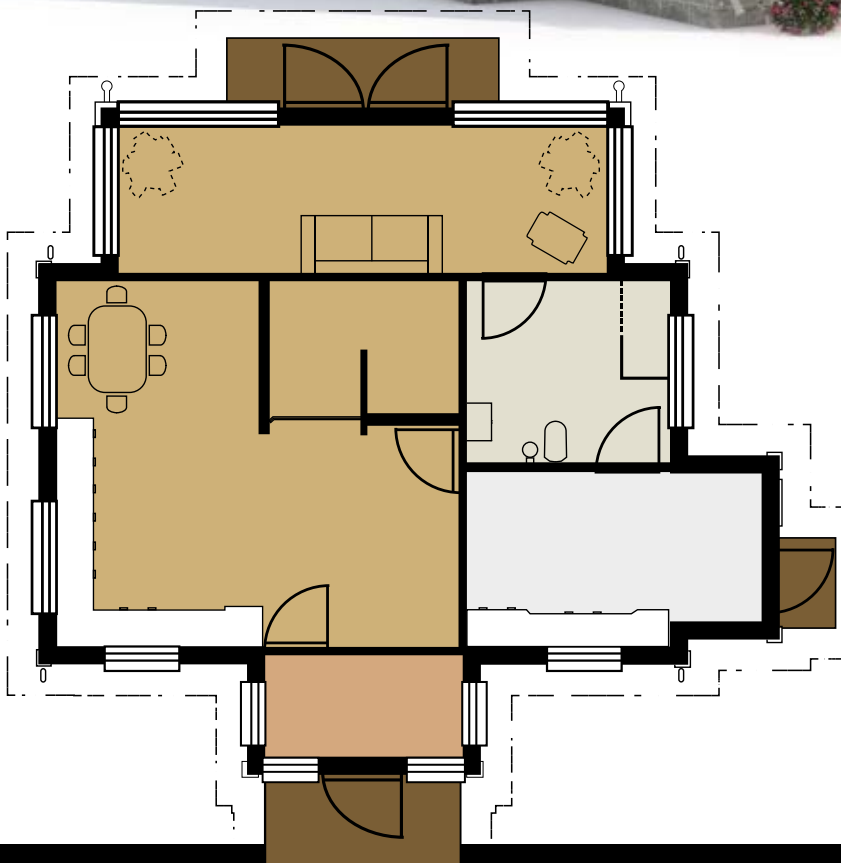

**1. LADDA NER
"ADVICE3D" FRÅN APP
STORE ELLER GOOGLE
PLAY.**

**2. STARTA "ADVICE3D"
OCH RIKTA DIN APPARATS
KAMERA MOT DEN HÄR
BROSCHYREN.**

QR-koden avläser ditt
operativsystem och
leder dig till rätt butik.

3. BLI FÖRVÅNAD!